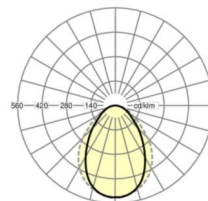

параметры

номер заказа	50804416970
код EAN	4020863367290
номер таможенного тарифа	94051190
Знак прохождения контроля	IP 20, класс защиты I, для рабочих мест за дисплеем 65° < 3000, F, Кровля класса F, Indoor, CE
Степень ударопрочности IK	IK02
Температура окружения	ta 25°C
Особые свойства	Готовность к IoT «Ready for IoT»
Гарантийный срок	5 лет

электротехника

Балласт	Электронный драйвер DALI, прибор типа 8 (1 штука)
Мощность системы	49W
сетевое напряжение	230V/50Hz
автоматический предохранитель (пусковой ток)	13 штук/B10, 22 штук/B16, 21 штук/C10, 36 штук/C16
класс энергосбережения/Источник света	E

Оптика

Оснастка	LED, цветопередача/оттенок света CRI ≥ 90 / 2700K-6500K
Допуск для координаты цветности (MacAdam)	3SDCM
Фотобиологическая безопасность (светильник)	RG0
Номинальный световой поток	3931lm
Срок службы LED	50000h L80/B10 (Tq 25°C)
светоотдача светильников	81lm/W
UGR поп./вдоль	17.7 / 19.0

DEEP-LINK

<https://www.regiolum.de/ru/article/50804416970>