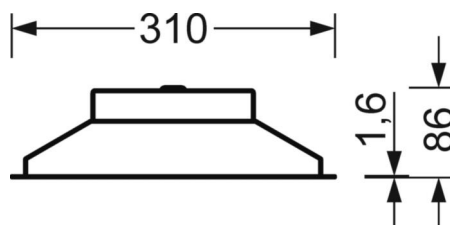

DEEP-LINK

<https://www.regiolum.de/ru/article/50804416970>

Ссылка	LED 3900lm 927-965
ηLB	100 %
Φ ↓/↑	100 % / 0 %
UGR поп./вдоль дисплей	17.7 / 19.0
	65° < 3000cd/m²

Механика

цвет корпуса	белый стандартный для электротехники RAL 9016
размеры (LxWxH/DxH)	1247mm x 310mm x 86mm
Глубина	84mm
Потолочная система	подвесные потолки с видимыми несущими траверсами [s-TS] 312,5x1250мм, Скрыто-симметричная траверсная конструкция [VS] (312,5x1250 мм), потолки с вырезами (AD)
вырез в потолке (ДхШ/диам.)	285mm x 1188mm
глубина встройки	100mm [AD]; 250mm [s-TS]; 150mm [VS]
вес (нетто)	6.8kg
Вид монтажа	Вкладная установка, настенная установка отдельных светильников

размеры

L	1247 mm	Длина
B	310 mm	Ширина
H	86 mm	Высота
T	84 mm	Глубина
DA(L)	285 mm	Сечение, длина
DA(B)	1188 mm	Сечение, ширина
E(AD)	100 mm	Минимальное расстояние от потолка (потолки с вырезом)
E(TS)	250 mm	Минимальное расстояние от потолка - рекомендуемое (видимый T-про
E(VS)	150 mm	Минимальное расстояние от потолка (скрытая симметричная конструк
MLTS1	1250 mm	Модульный размер, длина (видимый T-профиль)
MLTS_1/2	1250	Модульный размер, длина (видимый T-профиль) 1/2
MLVS	1250 mm	Модульный размер, длина (скрытая симметричная конструкция)
MBTS1	312.5 mm	Модульный размер, ширина (видимый T-профиль)
MBTS_1/2	312.5	Модульный размер, ширина (видимый T-профиль) 1/2
MBVS	312.5 mm	Модульный размер, ширина (скрытая симметричная конструкция)